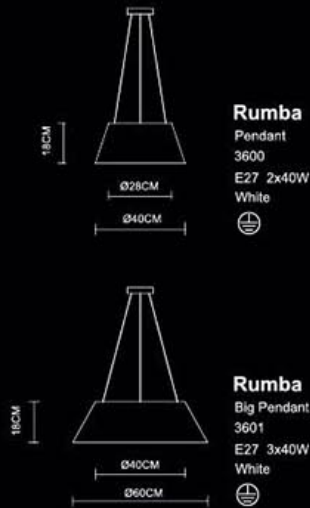

Urban
8 Pendant
3306
E14 8x40W
Polished Chrome+
Stainless Steel Polished

Raster

Raster

Rumba

Rumba
Pendant
3600
E27 2x40W
White

Rumba
Big Pendant
3601
E27 3x40W
White

Span

Span
Floor Lamp
5659
E27 1x60W
Stainless Steel Polished